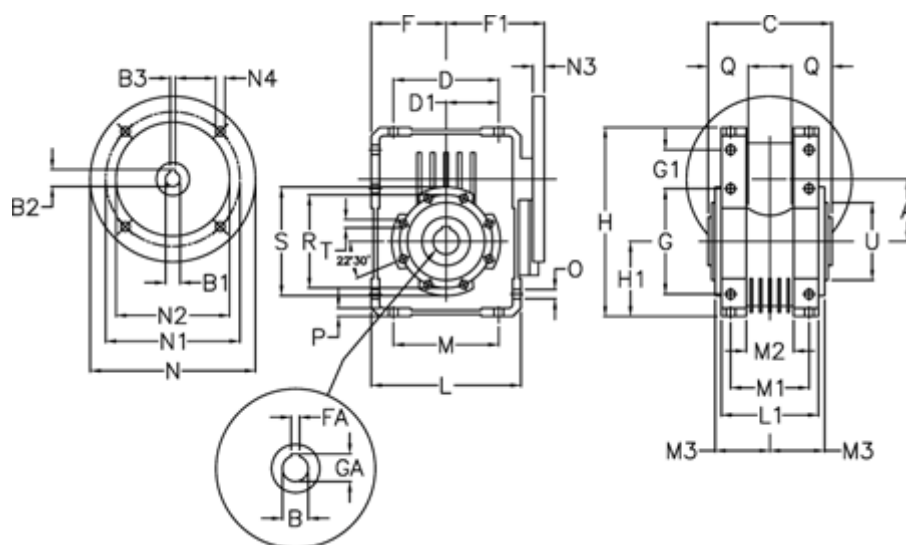

Varenummer: 392207501074136  
 Beskrivelse: Snekkegear med skridnav  
 W75 L2-U-10-P100B14

## Mål

A = 75	F = 87	L = 174	N2 = 110	T = M8x14
B = 30	F1 = 120	L1 = 104	N3 = 10	U = 90
B1 E7 = 28	FA = 8	M = 126	N4 = 8.5	
B2 = 31.3	G = 126	M1 = 82	O = 10.5	
B3 H9 = 8	G1 = 46.5	M2 = 44	P = 9	
C = 127	GA = 33.3	M3 = 58.5	Q = 40	
D = 109.5	H = 220.5	N = 160	R = 110	
D1 = 46.5	H1 = 87	N1 = 130	S = 125	